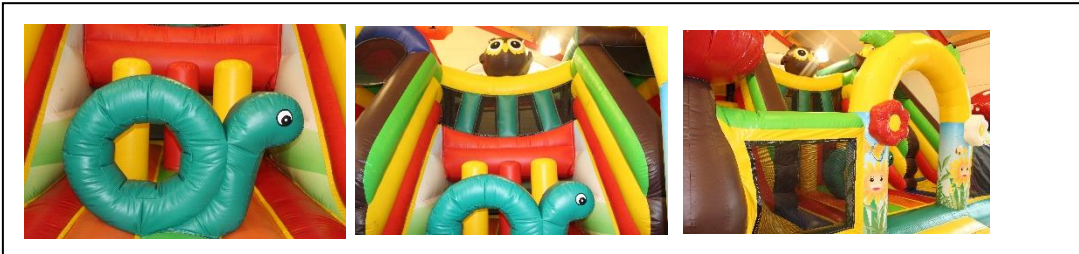

Hüpfburg :DREAMLAND

1x230V 16A

LXBXH:5x6x5m

10-12 Kinder

Mietpreis Für Selbstabholer 200 €

40€ (pauschal für Luxemburg) ab Grenze +0,50€
pro km

30€ Auf und Abbau.

35€ /st für Betreuer.

Tolle Hüpfburg im Wunderwald Design, die ideal ist für private oder öffentliche Feiern. Ihr Material besteht aus 550 gr Profiplane.

Mit integrierten Labyrinth, Rutsche, Obstakeln... können sich die Kinder austoben.