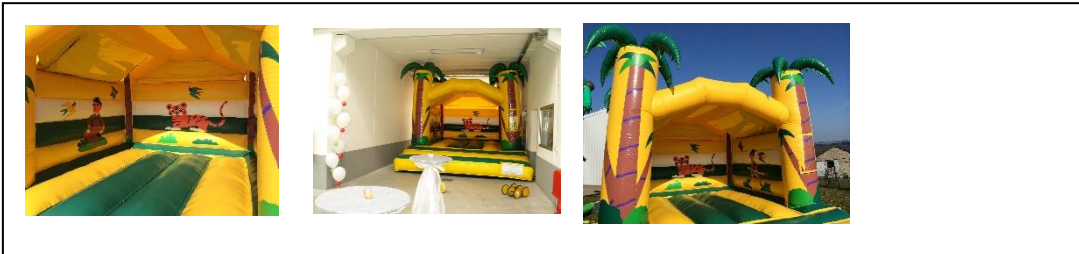

## Hüpfburg : DSCHUNGEL

1x230V 16A

LXBXH:5,2x4x3,9m

10-12 Kinder

Mietpreis Für Selbstabholer 155€

40€ (pauschal für Luxemburg) ab Grenze +0,50€  
pro km

30€ Auf und Abbau.

35€ /st für Betreuer.

Sehr schöne Hüpfburg die ideal ist für private oder öffentliche Feiern. Ihr Material besteht aus 550 gr Profiplane. Hier können sich die Kinder austoben, Normale Hüpfburg im Dschungel Design. Die Kinder sind außerdem durch das Sonnendach durch starke Sonneneinstrahlung geschützt.