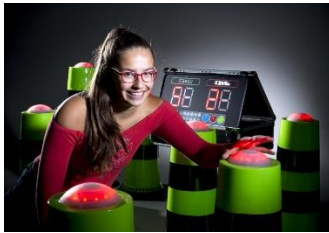

MODUL: IPS TISCH

1x230V 16A

BXTXH:3x3m Platzbedarf

2-4

Mietpreis Für Selbstabholer 100€

40€ (pauschal für Luxemburg) ab Grenze +0,50€
pro km

30€ Auf und Abbau.

35€ /st für Betreuer.

Tolles reaktionsspiel wo mehrere Spiele gespielt werden können.

Lighthunter, Back to Base das sind die Standart Spiele die für jeden etwas interessantes ist.