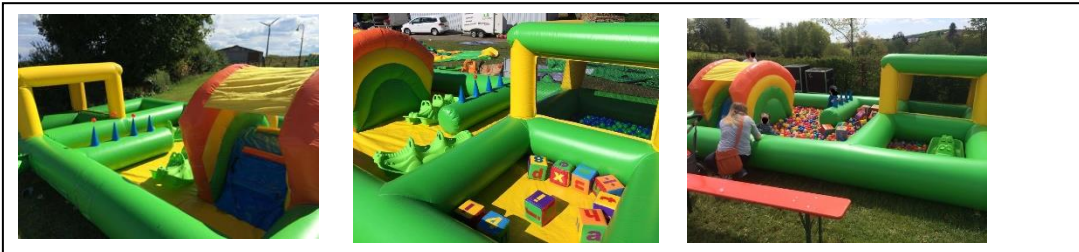

Hüpfburg : KINDERSPIELECKE

1x230V 16A

LXBXH:6x4x2m

5-7 Kinder

Mietpreis Für Selbstabholer 160€

40€ (pauschal für Luxemburg) ab Grenze +0,50€
pro km

30€ Auf und Abbau.

35€ /st für Betreuer.

Tolle Spielecke für kleine Kinder. Inbegriffen ein Bällebad mit 1000 bunten Bällen.

Außerdem verfügt sie über ein Kleine Rutsche, Diverse Wippen und Soft Play Würfel.