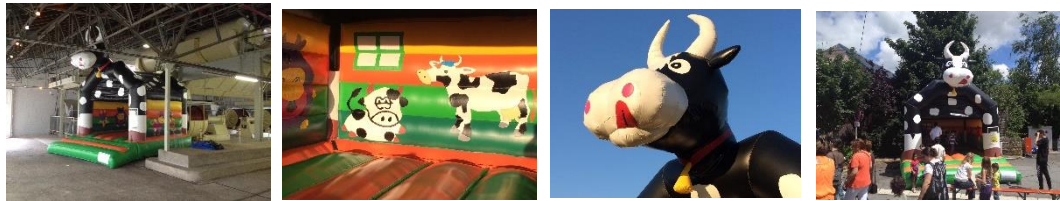

Hüpfburg : KUH

1x230V 16A

BXTXH:4X5,2x4,4m

10-12 Kinder

Mietpreis Für Selbstabholer 155€

40€ (pauschal für Luxemburg) ab Grenze +0,50€
pro km

30€ Auf und Abbau.

35€ /st für Betreuer.

Sehr schöne Hüpfburg die ideal ist für private oder öffentliche Feiern. Ihr Material besteht aus 550 gr Profiplane. Hier können sich die Kinder austoben, Normale Hüpfburg im Kuh Design. Die Kinder sind außerdem durch das Sonnendach durch starke Sonneneinstrahlung geschützt.