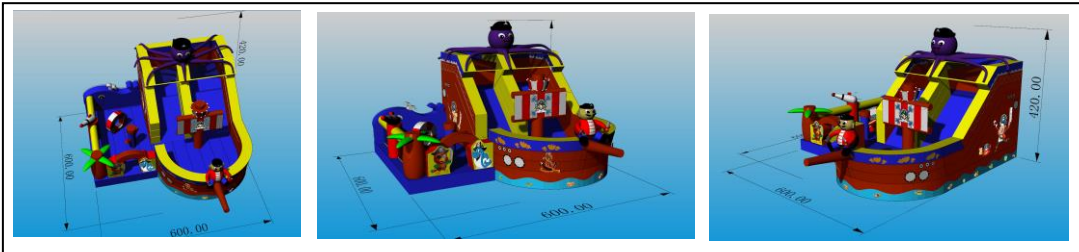

Hüpfburg :PIRATEN SCHIFF

1x230V 16A

LXBXH:6x6x5m

10-12 Kinder

Mietpreis Für Selbstabholer 200 €

40€ (pauschal für Luxemburg) ab Grenze +0,50€
pro km
30€ Auf und Abbau.
35€ /st für Betreuer.

Tolle Hüpfburg im Piratenschiff Design, die ideal ist für private oder öffentliche Feiern. Ihr Material besteht aus 550 gr Profiplane.

Mit integrierten Labyrinth, Rutsche, Obstakeln... können sich die Kinder austoben und die Meere erobern

(Zum Auf und Abbau werden 2 Personen vom Mieter benötigt)