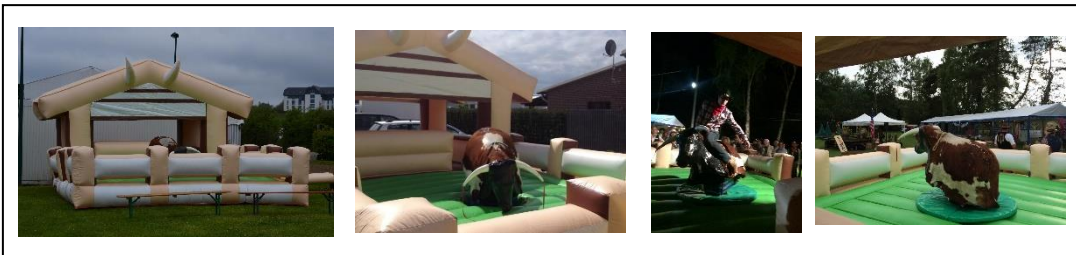

## MODUL: RODEO GROSS

1x380V 32A

BXTXH: 10x5x3,8

1 Teilnehmer

Mietpreis inklusive Transport, Auf und Abbau und ein  
Betreuer für 8 Stunden :  
730€

ab Grenze +0,50€ pro km  
35€ /st für Betreuer.

### Der Klassiker (großes Model)

Es handelt sich hier um ein ausgewachsenes Tier mit Kopf, Hörnern und echtem Kuhfell. Die Bedienung erfolgt durch unser Personal, das auf die Anlage geschult ist. Es stehen mehrere Automatik-Programme zur Verfügung, so dass mit der Bullriding-Anlage auch faire Wettbewerbe stattfinden können. Damit auch die kleinen Kinder unter Ihren Besuchern Freude an unserem Rodeo Bullen haben, lässt sich die Steuerung auch von Hand übernehmen.