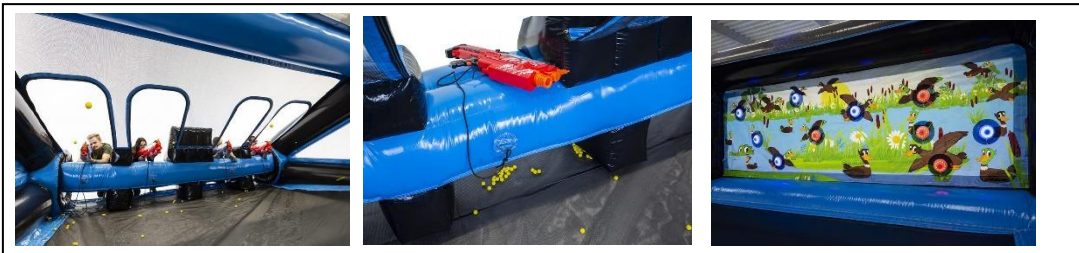

MODUL: SHOOTING STAND

1x230V 16A

BXTXH:4,5x5x2,6

1-3

Mietpreis Für Selbstabholer 200€

40€ (pauschal für Luxemburg) ab Grenze +0,50€
pro km
30€ Auf und Abbau.
35€ /st für Betreuer.

Hier werden mit Nerf Kanonen auf die Touchpads geschossen wenn sie aufleuchten.

Tolles Spiel für gross und Klein bei der einen Menge Geschick gefragt ist.