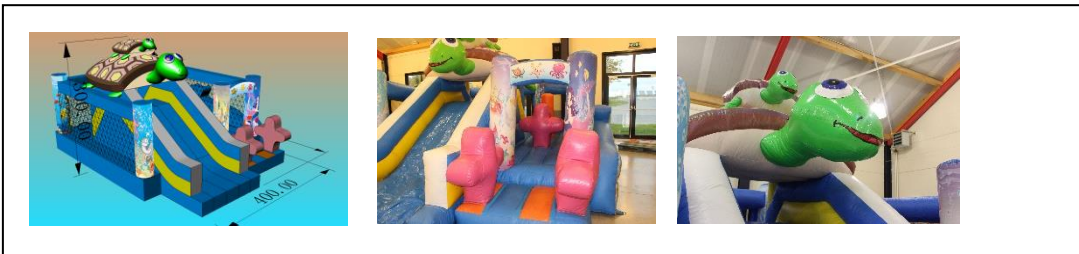

## Hüpfburg :UNTERWASSERWELT

1x230V 16A

BXTXH:4x5,3x3m

6-8 Kinder

Mietpreis Für Selbstabholer 160€

40€ (pauschal für Luxemburg)ab Grenze +0,50€  
pro km  
30€ Auf und Abbau.  
35€ /st für Betreuer.

Sehr schöne Hüpfburg die ideal ist für private oder öffentliche Feiern. Ihr Material besteht aus 550 gr Profiplane.

Hier können sich die Kinder austoben, Normale Hüpfburg im Wasser und Meer Design mit kleiner Rutsche.