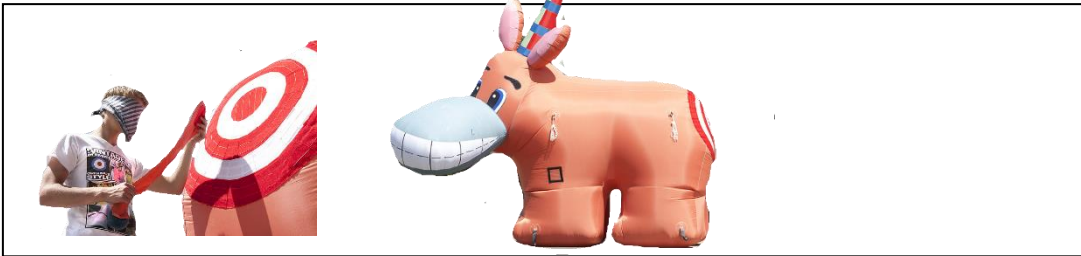

# MODUL: VERÜCKTER ESEL

1x230V 16A

BXTXH:2x2m Platzbedarf

K.a

Mietpreis Für Selbstabholer 80 €  
 40€ (pauschal für Luxemburg) ab Grenze +0,50€ pro km  
30€ Auf und Abbau.  
35€ /st für Betreuer.

Eyecatcher und Blinde Kuh zugleich.  
Der Spieler mit verbundenen Augen wird durch die Freunde an die Zielscheibe gelotst, die sich am Hintern des Esels befindet.  
Dann werden Klettstreifen an geklett.